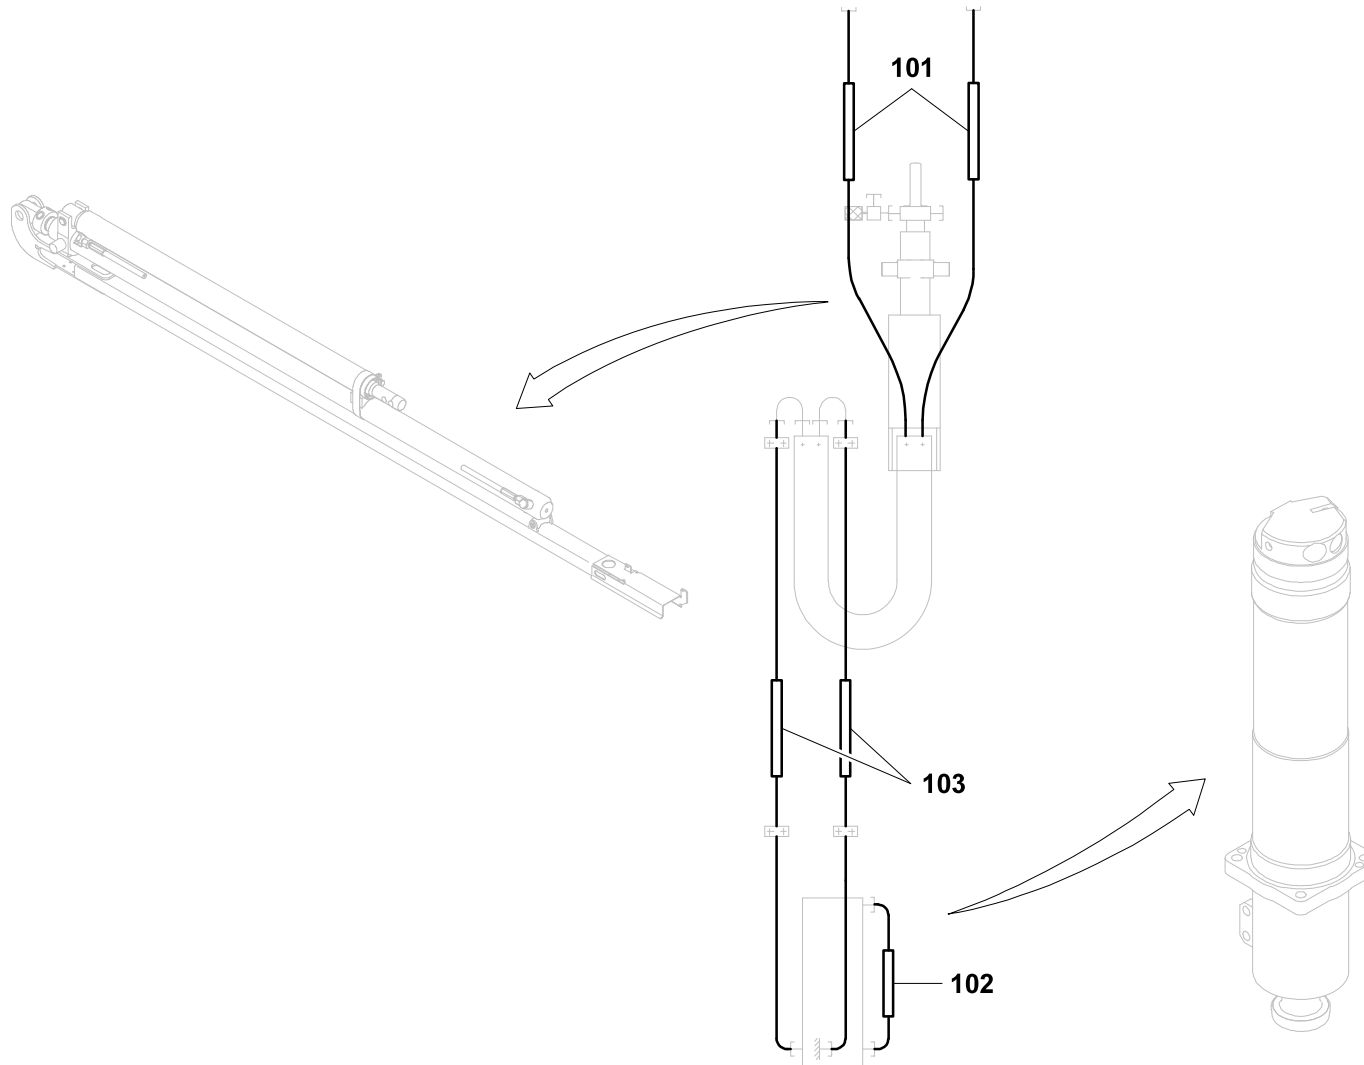

**GROVE**<sup>®</sup>SCHLAUCHLEITUNGEN ABSTÜTZUNG HINTEN  
HOSE ASSEMBLIES, SUPPORT EXTENSION BEHINDBILDТАFEL  
PICTORIAL DISPLAY**GMK4080-3**

12.21

**3272452-ETL E**

1/1

3272452-E-BL01-1221-0000